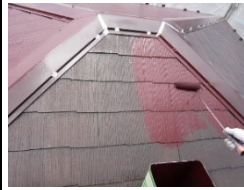

★ 充実の工事内容 ★

足場代・屋根塗装も全てコミコミ

足場代 高圧洗浄 養生 屋根塗装
塗装は下塗り・中塗り・仕上げ塗りの3回以上
木部・雨戸・樋・排水管もすべて塗装いたします
新規シーリング目地うち替え

以上の工事すべて込みでご提供!!

保証書発行しております

屋根塗装は省エネ効果のある
遮熱塗料を使用しております

プレミアムシリコン塗装

UVプロテクトクリアー