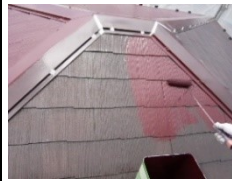

外壁・屋根塗装工事

まずは無料見積りでお気軽にご相談下さい!!

耐用性抜群でメンテナンスコストが大変お得!!

プレミアムシリコン塗装

汚れに強く、防カビ効果で長期にわたり塗膜を維持!!

2階建て 約30坪 **64.8万円**(税別)

3階建て 約30坪 **84.8万円**(税別)

汚れやカビに強い外壁に生まれ変わります!! UVプロテクトクリアー塗装

サイディングの美しさそのまま新築時の風合いで更に長持ち

2階建て 約30坪 **64.8万円**(税別)

3階建て 約30坪 **84.8万円**(税別)

超節水トイレ アメージュZ

超節水トイレ ピュアレストQR

LIXIL INAX ECO5

2日でお風呂 1杯以上の節水

お掃除しやすい フチレス形状

本体価格 107,568円

TOTO フチレス形状

トルネード洗浄

深さがあって手洗いしやすい

シャワートイレセット!!

INAXシャワートイレ CW-KA21

ダブルのエコ機能で年間約5,300円の電気代が節約

本体価格 90,720円

ウォシュレットセット!!

TOTOウォシュレット TCF8GM23

人気の機能を搭載したお掃除しやすいウォシュレット

★ 充実の工事内容 ★

足場代・屋根塗装も全てコミコミ

足場代 高圧洗浄 養生 屋根塗装(遮熱塗料) 塗装は下塗り・中塗り・仕上げ塗りの3回以上 木部・雨戸・樋・排水管もすべて塗装いたします 新規シーリング目地うち替え

★シーリング材はこれまでにない耐久性、耐候性を実現した「オートニクシード」を使用★

上記工事全て含みます!!